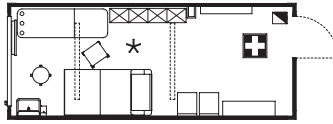

ELA Eerstehulpunit Premium

Artikel: CF20H30-BERH
6055 mm × 3000 mm × 2890 mm
Vrije binnenhoogte: 2500 mm

Uitvoering

- + 1 MZ-buitendeur 875 mm × 2000 mm met veiligheidscilinderslot met profielcilinder en 3 sleutels
- + tochtsluis met ZK-binnendeur en kledinghaken
- + draai-/kiepraam ca. 2500 mm × 1200 mm met aluminium rolluik
- + elektrische installatie volgens NEN 1010 400/230 V 50 Hz
- + elektrische in- en uitgang CEE 400 V/32 A
- + 2 opbouw tl-armaturen, elk 2 × 58 W
- + wandcontactdozen en lichtschakelaar
- + 2 lege inbouwdozen
- + elektrische verwarming 2 kW met thermostaat
- + 1 wastafel
- + 4 stalen medische kasten
- + verbandmiddelen, eerste hulp brancard, noodmedicatie en verzorgingsapparatuur
- + frame voor brancard
- + draaibare onderzoeksstoel
- + vacuüm brancard met 6 grepen, breed
- + instrumententafel
- + verrijdbaar infuusstatief
- + pedaalemmer
- + draaibare kruk
- + kuipbrancard
- + 2 opbouwarmaturen met elk 2 × 58 W
- + aansluitwaarde: 4,4 kW

ELA Eerstehulpunit Allrounder

Artikel: CF20H25-BERH
6055 mm × 2435 mm × 2890 mm
Vrije binnenhoogte: 2500 mm

Uitvoering

- + 1 MZ-buitendeur 875 mm × 2000 mm met veiligheidscilinderslot met profielcilinder en 3 sleutels
- + tochtsluis met ZK-binnendeur en kledinghaken
- + draai-/kiepraam ca. 2000 mm × 1200 mm met aluminium rolluik
- + elektrische installatie volgens NEN 1010 400/230 V 50 Hz
- + elektrische in- en uitgang CEE 400 V/32 A
- + 2 opbouw tl-armaturen, elk 1 × 58 W
- + wandcontactdozen en lichtschakelaar
- + 2 lege inbouwdozen
- + elektrische verwarming 2 kW met thermostaat
- + 1 wastafel
- + 4 stalen medische kasten
- + verbandmiddelen, eerste hulp brancard, noodmedicatie en verzorgingsapparatuur
- + frame voor brancard
- + draaibare onderzoeksstoel
- + vacuüm brancard met 6 grepen, breed
- + instrumententafel
- + verrijdbaar infuusstatief
- + pedaalemmer
- + draaibare kruk
- + kuipbrancard
- + 2 opbouwarmaturen met elk 1 × 58 W
- + aansluitwaarde: 4,2 kW