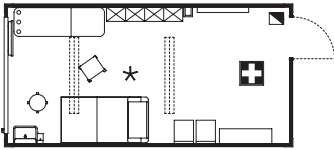

ELA Eerstehulpunit Premium

Artikel: CF20H30-BERH
6055 mm × 3000 mm × 2890 mm
Vrije binnenhoogte: 2500 mm

Uitvoering

- + 1 MZ-buitendeur 875 mm × 2000 mm met veiligheidscilinderslot met profielcilinder en 3 sleutels
- + tochtsluis met ZK-binnendeur en kledinghaken
- + draai-/kiepraam ca. 2500 mm × 1200 mm met aluminium rolluik
- + elektrische installatie volgens NEN 1010 400/230 V 50 Hz
- + elektrische in- en uitgang CEE 400 V/32 A
- + 2 opbouw tl-armaturen, elk 2 × 58 W
- + wandcontactdozen en lichtschakelaar
- + 2 lege inbouwdozen
- + elektrische verwarming 2 kW met thermostaat
- + 1 wastafel
- + 4 stalen medische kasten
- + verbandmiddelen, eerste hulp brancard, noodmedicatie en verzorgingsapparatuur
- + frame voor brancard
- + draaibare onderzoeksstoel
- + vacuüm brancard met 6 grepen, breed
- + instrumententafel
- + verrijdbaar infuusstatief
- + pedaalemmer
- + draaibare kruk
- + kuipbrancard
- + 2 opbouwarmaturen met elk 2 × 58 W
- + aansluitwaarde: 4,4 kW

ELA Eerstehulpunit Allrounder

Artikel: CF20H25-BERH
6055 mm × 2435 mm × 2890 mm
Vrije binnenhoogte: 2500 mm

Uitvoering

- + 1 MZ-buitendeur 875 mm × 2000 mm met veiligheidscilinderslot met profielcilinder en 3 sleutels
- + tochtsluis met ZK-binnendeur en kledinghaken
- + draai-/kiepraam ca. 2000 mm × 1200 mm met aluminium rolluik
- + elektrische installatie volgens NEN 1010 400/230 V 50 Hz
- + elektrische in- en uitgang CEE 400 V/32 A
- + 2 opbouw tl-armaturen, elk 1 × 58 W
- + wandcontactdozen en lichtschakelaar
- + 2 lege inbouwdozen
- + elektrische verwarming 2 kW met thermostaat
- + 1 wastafel
- + 4 stalen medische kasten
- + verbandmiddelen, eerste hulp brancard, noodmedicatie en verzorgingsapparatuur
- + frame voor brancard
- + draaibare onderzoeksstoel
- + vacuüm brancard met 6 grepen, breed
- + instrumententafel
- + verrijdbaar infuusstatief
- + pedaalemmer
- + draaibare kruk
- + kuipbrancard
- + 2 opbouwarmaturen met elk 1 × 58 W
- + aansluitwaarde: 4,2 kW